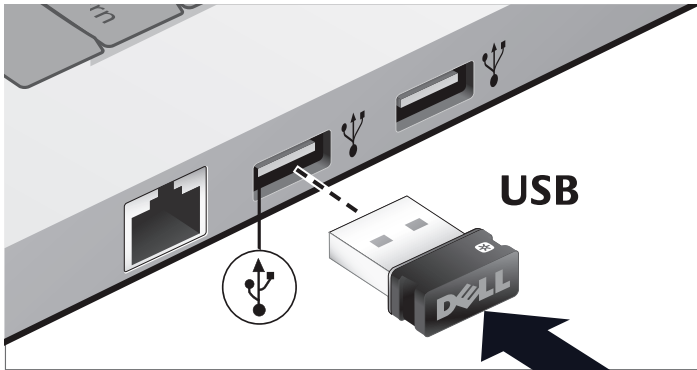

www.dell.com/support

1

2

Windows 8

Windows charms

- Windows charms 功能表
- Windows charms
- Windows チャーム
- Чудо-кнопки Windows
- Windows snabbknappsfalt
- Ícones Windows
- Windows charms ميزة
- Icone promemoria di Windows
- Windows-Charms
- Windows charms (Windows-perler)
- Windows charms
- Accesos de Windows
- Windows charms
- Ovládací tlačítka Windows
- Windows charms
- 윈도우즈 참 바 (charms bar)
- Windows charms
- Windows'un Yan Çubuğu

Windows 8

App switch

- 應用程式切换
- 应用程序切换
- アプリスイッチ
- Переключение на приложение
- App-byte
- Changeur d'application
- مفتاح التطبيقات
- Passa all'app
- App-Wechsel
- App-bryter
- Skift af app
- Selector de aplicaciones
- Alternar aplicativo
- Přepínač aplikace
- Μεταβαση σε εφαρμογη
- 응용 프로그램 전환
- Mudança de aplicação
- Uygulama Seçimi

Scroll and pan

- 捲動和搖攝
- 滚动和平移
- スクロール/パン
- Прокрутка и сдвиг
- Klicka och dra
- Défilement et panoramique
- تمرير وتحريك
- Scorri e panoramica
- Scrollen und schwenken
- Bla og heft
- Rul og panorer
- Desplazarse y panorámica
- Rolagem e panorâmica
- Posunout
- Κύλιση και μετατόπιση
- 스크롤 및 이동
- Deslocamento e panorâmica
- Kaydırma ve tersyüz