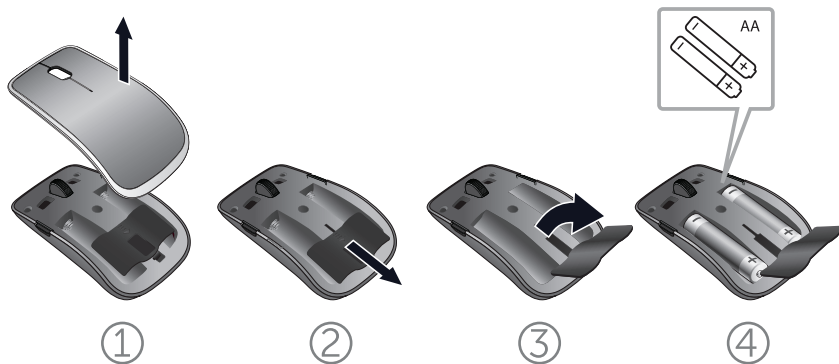

www.dell.com/support

1

2